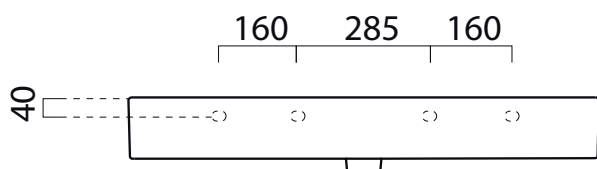

# TVÄTTSTÄLL KUBE

100X47

65 145

30130

460