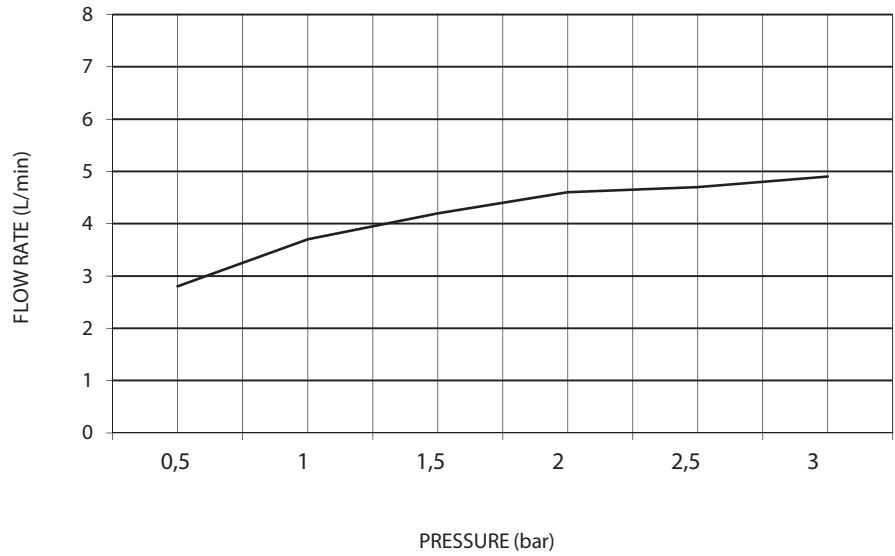

Macro Design.

**BPHBK70 Como Handfatsblandare 70 Krom Flödesschema / Flow rate schedule / Flytskjema**

**BPHBK100 Como Handfatsblandare 100 Krom Flödesschema / Flow rate schedule / Flytskjema**