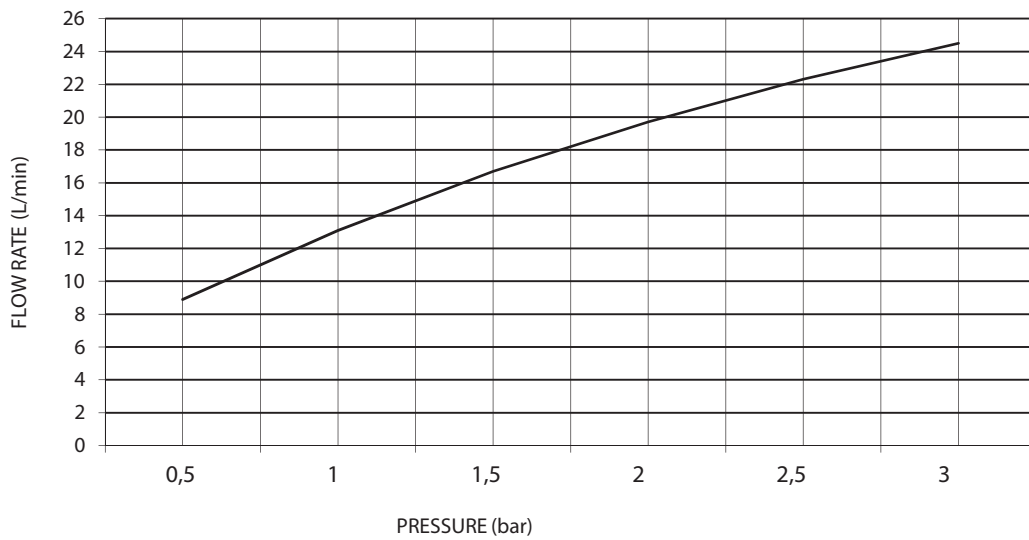

Macro Design.

**BPDBK16 Como Duschbland Krom cc150/160 Tryckfallsdiagram / Pressure drop chart / Tryckfallskart**

**BPBBK16 Como Badkarsbland Krom cc150/160 Tryckfallsdiagram / Pressure drop chart / Tryckfallskart**

- BAD UTLOPP/  
BATH BASIN  
OUTPUT
- DUSCH/  
SHOWER