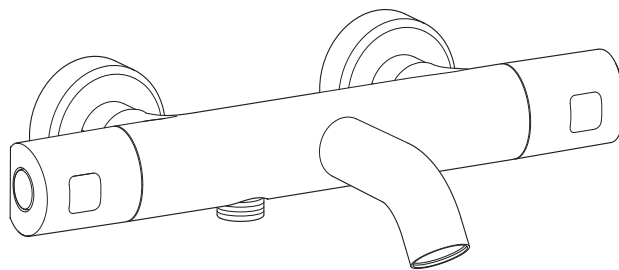

Macro Design.

**BPDBK16 Como Duschbland Krom cc150/160 Tryckfallsdiagram / Pressure drop chart / Tryckfallskart**

**BPBBK16 Como Badkarsbland Krom cc150/160 Tryckfallsdiagram / Pressure drop chart / Tryckfallskart**

- BAD UTLOPP/  
BATH BASIN  
OUTPUT
- DUSCH/  
SHOWER