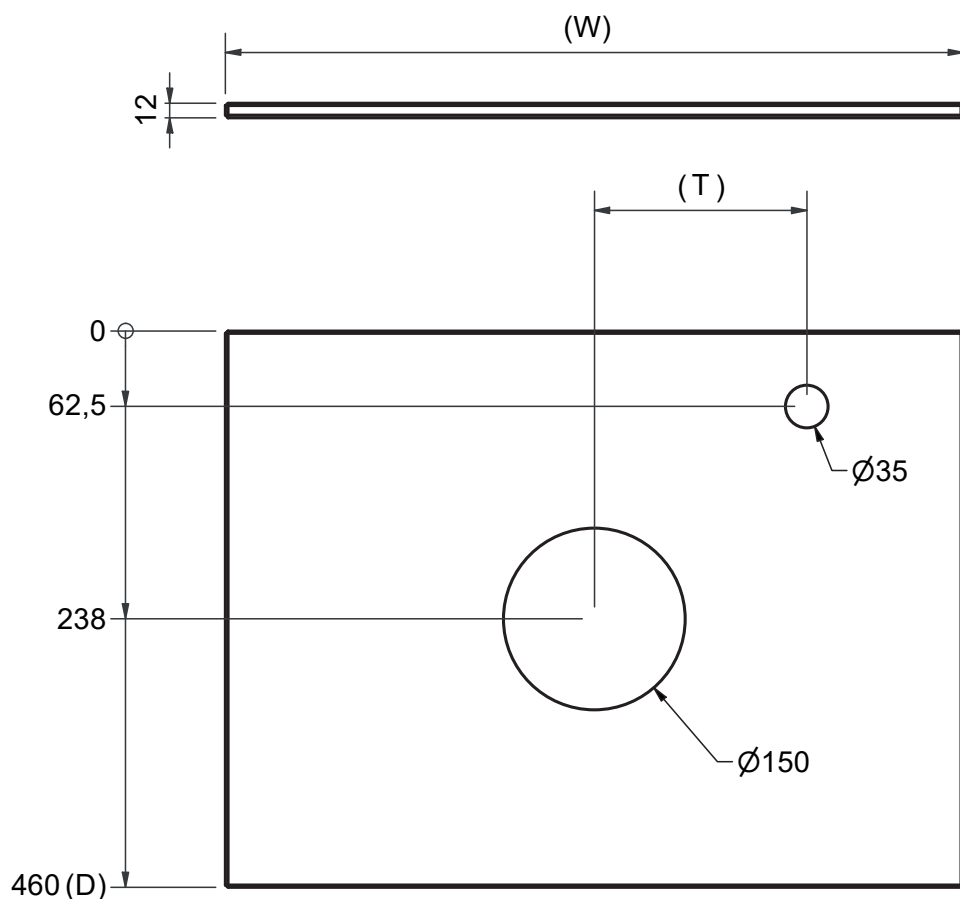

Artikelnummer	RSK	Handfat	Benämning	Bredd(W)	Tjocklek	Djup(D)	Tvättställsblandare pos.(T)
FB60CHAUH	8933667	Rund	Char Rund 610x460x12 UtH	610	12	460	175,5 mm
FB60POLUH	8933668	Rund	Polar Rund 610x460x12 UtH	610	12	460	175,5 mm
FB60MOSUH	8933669	Rund	Moss Rund 610x460x12 UtH	610	12	460	175,5 mm
FB60ROOUH	8933670	Rund	Root Rund 610x460x12 UtH	610	12	460	175,5 mm
FB60CHAUH	8933667	Oval	Char Oval 610x460x12 UtH	610	12	460	250 mm
FB60POLUH	8933668	Oval	Polar Oval 610x460x12 UtH	610	12	460	250 mm
FB60MOSUH	8933669	Oval	Moss Oval 610x460x12 UtH	610	12	460	250 mm
FB60ROOUH	8933670	Oval	Root Oval 610x460x12 UtH	610	12	460	250 mm
FB80CHAUH	8933681	Rund	Char Rund 810x460x12 UtH	810	12	460	175,5 mm
FB80POLUH	8933682	Rund	Polar Rund 810x460x12 UtH	810	12	460	175,5 mm
FB80MOSUH	8933683	Rund	Moss Rund 810x460x12 UtH	810	12	460	175,5 mm
FB80ROOUH	8933684	Rund	Root Rund 810x460x12 UtH	810	12	460	175,5 mm
FB80CHAUH	8933681	Oval	Char Oval 810x460x12 UtH	810	12	460	265 mm
FB80POLUH	8933682	Oval	Polar Oval 810x460x12 UtH	810	12	460	265 mm
FB80MOSUH	8933683	Oval	Moss Oval 810x460x12 UtH	810	12	460	265 mm
FB80ROOUH	8933684	Oval	Root Oval 810x460x12 UtH	810	12	460	265 mm
FB100CHAUH	8933695	Rund	Char Rund 1010x460x12 UtH	1010	12	460	175,5 mm
FB100POLUH	8933696	Rund	Polar Rund 1010x460x12 UtH	1010	12	460	175,5 mm
FB100MOSUH	8933697	Rund	Moss Rund 1010x460x12 UtH	1010	12	460	175,5 mm
FB100ROOUH	8933698	Rund	Root Rund 1010x460x12 UtH	1010	12	460	175,5 mm
FB100CHAUH	8933695	Oval	Char Oval 1010x460x12 UtH	1010	12	460	265 mm
FB100POLUH	8933696	Oval	Polar Oval 1010x460x12 UtH	1010	12	460	265 mm
FB100MOSUH	8933697	Oval	Moss Oval 1010x460x12 UtH	1010	12	460	265 mm
FB100ROOUH	8933698	Oval	Root Oval 1010x460x12 UtH	1010	12	460	265 mm