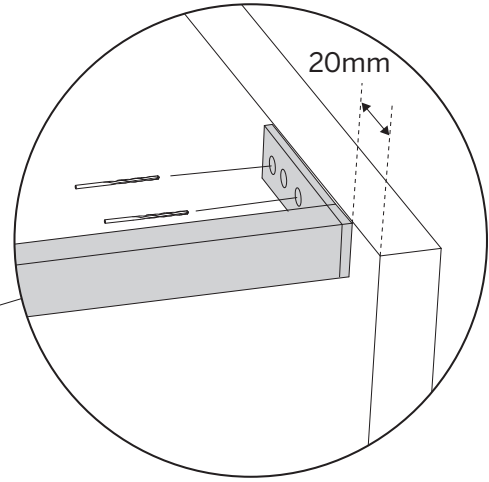

x2
600-105367
800-105368
1000-105369

x8
3068M

SV - Montering / GB - Fitting / NO - Montering

1.

Rund/Round/

Oval/

SV-Se sidan 4 för mått.

GB-See page 4 for measurements.

NO-Se side 4 for mål.

2.

 2,5mm

SV - Rekommenderat mått från kant - 20mm
Max. Borrdjup - 8mm
Linjera med ovankant

GB -Recommended distance from edge- 20mm
Max. Drilling Depth - 8mm
Aline with edge

NO -Anbefalt avstand fra kant - 20mm
Max. Boreddybde 8mm
Juster med øvre kant