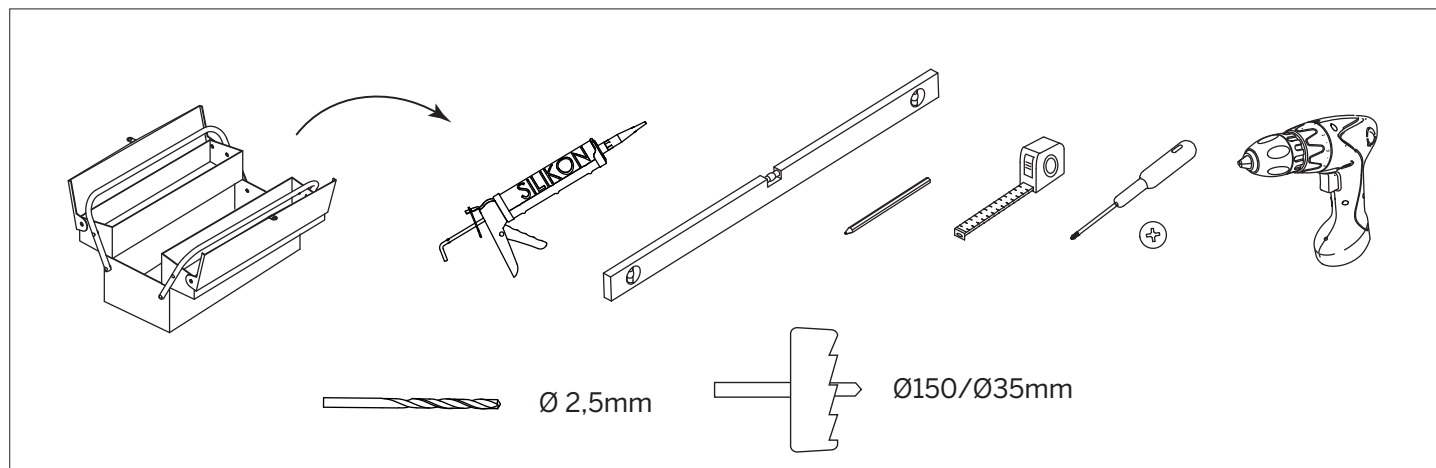

x2
600-105367
800-105368
1000-105369

x8
3068M

SV - Montering / GB - Fitting / NO - Montering

1.

SV-Se sidan 4 för mått.

GB-See page 4 for measurements.

NO-Se side 4 for mål.