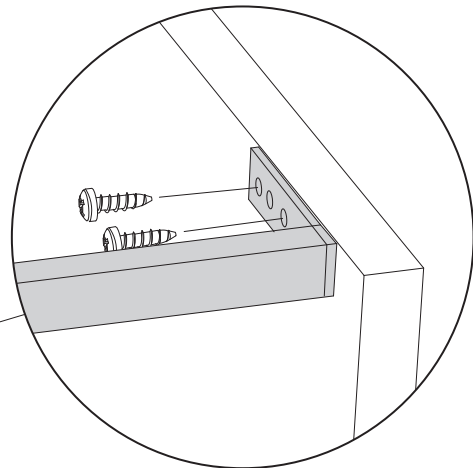

2.

2,5mm

SV - Rekommenderat mått från kant - 20mm
Max. Borrdjup - 8mm
Linjera med ovankant

GB -Recommended distance from edge- 20mm
Max. Drilling Depth - 8mm
Aline with edge

NO -Anbefalt avstand fra kant - 20mm
Max. Boreddybde 8mm
Juster med øvre kant

3.

x8