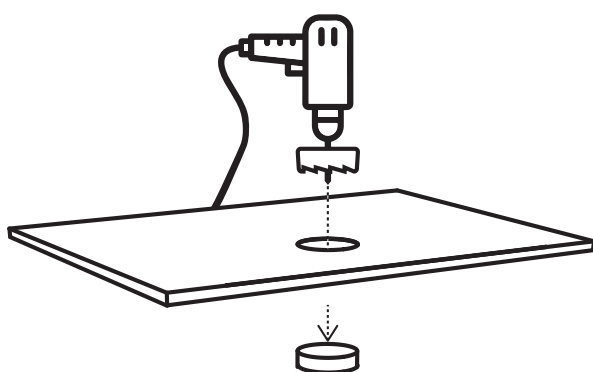

SV-Se sidan 4 för mått.

GB-See page 4 for measurements.

NO-Se side 4 for mål.