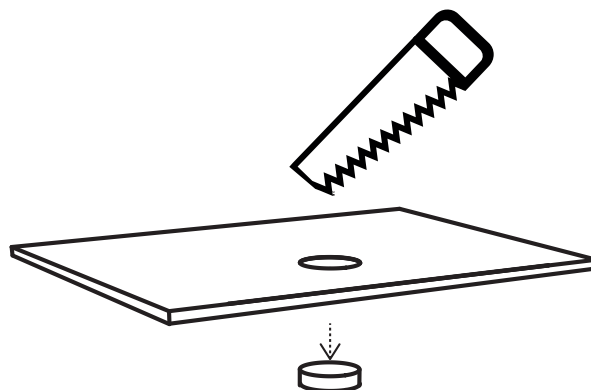

x2
600-105367
800-105368
1000-105369

x8
3068M

SV - Montering / GB - Fitting / NO - Montering

1.

Rund/Round/

Oval/

SV-Se sidan 4 för mått.

GB-See page 4 for measurements.

NO-Se side 4 for mål.

2.

 2,5mm

SV - Rekommenderat mått från kant - 20mm
Max. Borrdjup - 8mm
Linjera med ovankant

GB -Recommended distance from edge- 20mm
Max. Drilling Depth - 8mm
Aline with edge

NO -Anbefalt avstand fra kant - 20mm
Max. Boreddybde 8mm
Juster med øvre kant