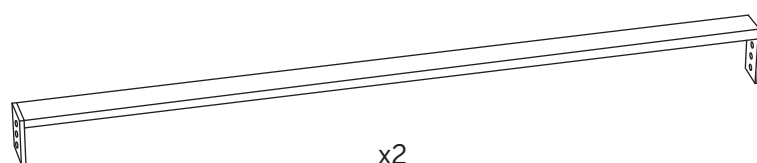

x2
600-105367
800-105368
1000-105369

x8
3068M

SV - Montering / GB - Fitting / NO - Montering

1.

SV-Se sidan 4 för mått.

GB-See page 4 for measurements.

NO-Se side 4 for mål.