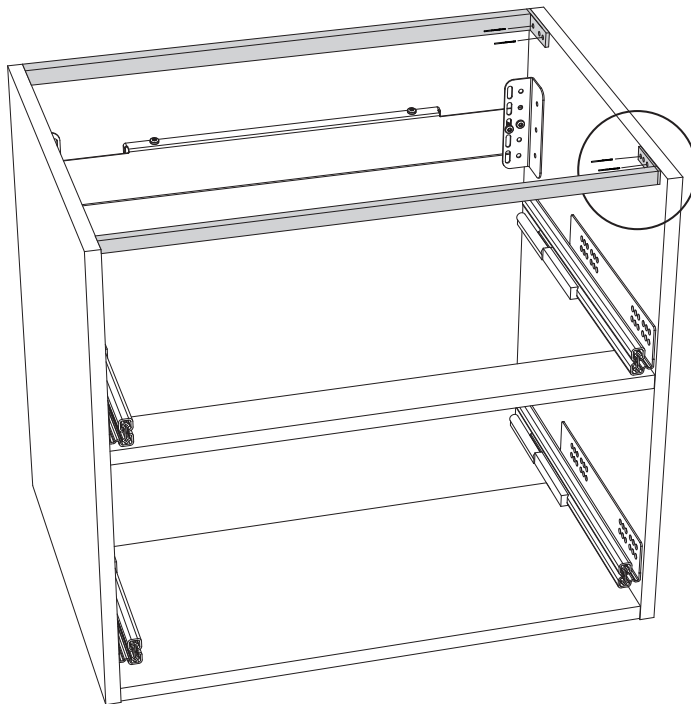

2.

2,5mm

SV - Rekommenderat mått från kant - 20mm
Max. Borrdjup - 8mm
Linjera med ovankant

GB -Recommended distance from edge- 20mm
Max. Drilling Depth - 8mm
Aline with edge

NO -Anbefalt avstand fra kant - 20mm
Max. Boreddybde 8mm
Juster med øvre kant

3.