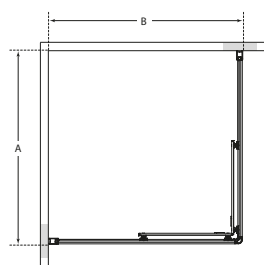

DKFR 818
Mått: 81x81 cm
Öppning: 45 cm

DKFR 919
Mått: 91x91 cm
Öppning: 57 cm

Duschkar instegsmått / höjd ca 13,5 cm. Max belastning 150 kg.

20 års garanti på dusch

Duschset ingår

FLOW FRONT KABIN

cm	A1 mm	A mm	B mm	C mm	D mm
81x81	810	810	1140	445	335
91x91	910	910	1280	530	360

20 20 års garanti på dusch

Duschkar instegsmått / höjd ca 13,5 cm. Max belastning 150 kg.

FLOW HÖRNA SEMI

Flow Hörna Semi - MHFS, höjd 190 cm

20 20 års garanti på dusch

cm	A mm	A1 mm	F mm	C1 mm	C mm	D1 mm	D mm	E1 mm	E mm
81x81	810	810	941	390	390	428	428	666	666
71x91 H	710	910	952	290	490	328	528	566	766
91x70 V	910	710	952	490	290	528	328	766	566
81x91 H	810	910	1015	390	490	428	528	666	766
91x81 V	910	810	1015	490	390	528	428	766	666
91x91	910	910	1083	490	490	528	528	766	766
71x101 H	710	1010	1034	290	590	328	628	566	866
101x71 V	1010	710	1034	590	290	628	328	866	566
81x101 H	810	1010	1092	390	590	428	628	666	866
101x81 V	1010	810	1092	590	390	628	428	866	666
91x101 H	910	1010	1156	490	590	528	628	766	866
101x91 V	1010	910	1156	590	490	628	528	866	766
101x101	1010	1010	1224	590	590	628	628	866	866

FLOW HÖRNA RAK

Flow Hörna Rak - MHFI, höjd 190 cm

20 20 års garanti på dusch

cm	A mm	B mm
81x81	810	810
91x91	910	910

FLOW NISCH 2D
 Flow Nisch MNF2D, höjd 190 cm

FLOW NISCH 4D
 Flow Nisch MNF4D, höjd 190 cm

FLOW NISCH 4D SPECIAL
 Flow Nisch MNF4D, höjd 190 cm

ÖPPNINGSMÅTT FLOW NISCH

Nisch 2D

Väggavstånd cm	Öppning cm
80-85	35
85-90	36
90-95	36
95-100	36
100-105	46
105-110	44
110-115	46
115-120	44

Nisch 4D

Väggavstånd cm	Öppning cm
120-125	53
125-130	58
130-135	53
135-140	58
140-145	53
145-150	58
150-155	65
155-160	70