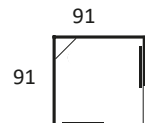

DKFS 917 Vänster
Mått: 91x71 cm
Öppning: 50 cm

DKFS 919 Höger
Mått: 71x91 cm
Öppning: 50 cm

DKFS 918 Vänster
Mått: 91x81 cm
Öppning: 57 cm

DKFS 819 Höger
Mått: 81x91 cm
Öppning: 57 cm

DKFS 818
Mått: 81x81 cm
Öppning: 57 cm

DKFS 919
Mått: 91x91 cm
Öppning: 57 cm

DKFS 101
Mått: 101x101 cm
Öppning: 57 cm

Duschkar instegsmått / höjd ca 13,5 cm. Max belastning 150 kg.

20 års garanti på dusch

Duschset ingår

FLOW RAK KABIN

cm	A1 mm	A mm	B mm	C mm	C1 mm	D mm
81x81	810	810	1140	430	430	450
91x91	910	910	1280	530	530	570

DKFR 818
Mått: 81x81 cm
Öppning: 45 cm

DKFR 919
Mått: 91x91 cm
Öppning: 57 cm

Duschkar instegsmått / höjd ca 13,5 cm. Max belastning 150 kg.

20 års garanti på dusch

Duschset ingår

FLOW FRONT KABIN

cm	A1 mm	A mm	B mm	C mm	D mm
81x81	810	810	1140	445	335
91x91	910	910	1280	530	360

20 20 års garanti på dusch

Duschkar instegsmått / höjd ca 13,5 cm. Max belastning 150 kg.

FLOW HÖRNA SEMI

Flow Hörna Semi - MHFS, höjd 190 cm

20 20 års garanti på dusch

cm	A mm	A1 mm	F mm	C1 mm	C mm	D1 mm	D mm	E1 mm	E mm
81x81	810	810	941	390	390	428	428	666	666
71x91 H	710	910	952	290	490	328	528	566	766
91x70 V	910	710	952	490	290	528	328	766	566
81x91 H	810	910	1015	390	490	428	528	666	766
91x81 V	910	810	1015	490	390	528	428	766	666
91x91	910	910	1083	490	490	528	528	766	766
71x101 H	710	1010	1034	290	590	328	628	566	866
101x71 V	1010	710	1034	590	290	628	328	866	566
81x101 H	810	1010	1092	390	590	428	628	666	866
101x81 V	1010	810	1092	590	390	628	428	866	666
91x101 H	910	1010	1156	490	590	528	628	766	866
101x91 V	1010	910	1156	590	490	628	528	866	766
101x101	1010	1010	1224	590	590	628	628	866	866