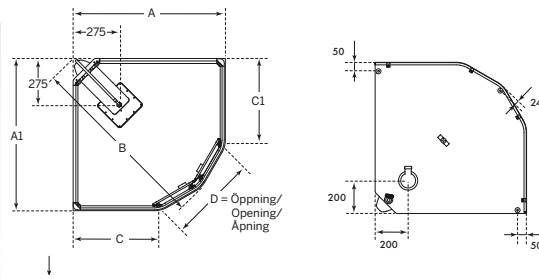

FLOW SEMI KABIN

cm	A mm	A1 mm	B mm	C mm	C1 mm	D mm
81x81	810	810	940	430	430	570
71x91 H	710	910	950	330	530	500
91x71 V	910	710	950	530	330	500
81x91 H	810	910	1010	430	530	570
91x81 V	910	810	1010	530	430	570
91x91	910	910	1080	530	530	570
101x101	1010	1010	1220	630	630	570

DKFS 917 Vänster
Mått: 91x71 cm
Öppning: 50 cm

DKFS 919 Höger
Mått: 71x91 cm
Öppning: 50 cm

DKFS 918 Vänster
Mått: 91x81 cm
Öppning: 57 cm

DKFS 819 Höger
Mått: 81x91 cm
Öppning: 57 cm

DKFS 818
Mått: 81x81 cm
Öppning: 57 cm

DKFS 919
Mått: 91x91 cm
Öppning: 57 cm

DKFS 101
Mått: 101x101 cm
Öppning: 57 cm

Duschkar instegsmått / höjd ca 13,5 cm. Max belastning 150 kg.

20 års garanti på dusch

Duschset ingår

FLOW RAK KABIN

cm	A1 mm	A mm	B mm	C mm	C1 mm	D mm
81x81	810	810	1140	430	430	450
91x91	910	910	1280	530	530	570

DKFR 818
Mått: 81x81 cm
Öppning: 45 cm

DKFR 919
Mått: 91x91 cm
Öppning: 57 cm

Duschkar instegsmått / höjd ca 13,5 cm. Max belastning 150 kg.

20 års garanti på dusch

Duschset ingår

FLOW FRONT KABIN

cm	A1 mm	A mm	B mm	C mm	D mm
81x81	810	810	1140	445	335
91x91	910	910	1280	530	360