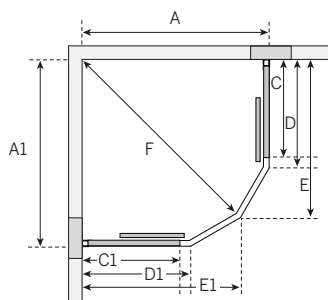

DKFR 818
Mått: 81x81 cm
Öppning: 45 cm

DKFR 919
Mått: 91x91 cm
Öppning: 57 cm

Duschkar instegsmått / höjd ca 13,5 cm. Max belastning 150 kg.

20 års garanti på dusch

Duschset ingår

FLOW FRONT KABIN

cm	A1 mm	A mm	B mm	C mm	D mm
81x81	810	810	1140	445	335
91x91	910	910	1280	530	360

20 20 års garanti på dusch

Duschkar instegsmått / höjd ca 13,5 cm. Max belastning 150 kg.

FLOW HÖRNA SEMI

Flow Hörna Semi - MHFS, höjd 190 cm

20 20 års garanti på dusch

cm	A mm	A1 mm	F mm	C1 mm	C mm	D1 mm	D mm	E1 mm	E mm
81x81	810	810	941	390	390	428	428	666	666
71x91 H	710	910	952	290	490	328	528	566	766
91x70 V	910	710	952	490	290	528	328	766	566
81x91 H	810	910	1015	390	490	428	528	666	766
91x81 V	910	810	1015	490	390	528	428	766	666
91x91	910	910	1083	490	490	528	528	766	766
71x101 H	710	1010	1034	290	590	328	628	566	866
101x71 V	1010	710	1034	590	290	628	328	866	566
81x101 H	810	1010	1092	390	590	428	628	666	866
101x81 V	1010	810	1092	590	390	628	428	866	666
91x101 H	910	1010	1156	490	590	528	628	766	866
101x91 V	1010	910	1156	590	490	628	528	866	766
101x101	1010	1010	1224	590	590	628	628	866	866

FLOW HÖRNA RAK

Flow Hörna Rak - MHFI, höjd 190 cm

20 20 års garanti på dusch

cm	A mm	B mm
81x81	810	810
91x91	910	910

FLOW NISCH 2D
 Flow Nisch MNF2D, höjd 190 cm

FLOW NISCH 4D
 Flow Nisch MNF4D, höjd 190 cm

FLOW NISCH 4D SPECIAL
 Flow Nisch MNF4D, höjd 190 cm

ÖPPNINGSMÅTT FLOW NISCH

Nisch 2D

Väggavstånd cm	Öppning cm
80-85	35
85-90	36
90-95	36
95-100	36
100-105	46
105-110	44
110-115	46
115-120	44

Nisch 4D

Väggavstånd cm	Öppning cm
120-125	53
125-130	58
130-135	53
135-140	58
140-145	53
145-150	58
150-155	65
155-160	70