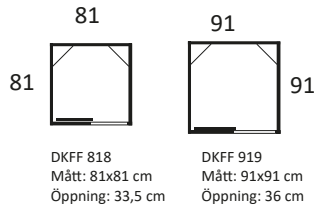

DKFS 917 Vänster
Mått: 91x71 cm
Öppning: 50 cm

DKFS 919 Höger
Mått: 71x91 cm
Öppning: 50 cm

DKFS 918 Vänster
Mått: 91x81 cm
Öppning: 57 cm

DKFS 819 Höger
Mått: 81x91 cm
Öppning: 57 cm

DKFS 818
Mått: 81x81 cm
Öppning: 57 cm

DKFS 919
Mått: 91x91 cm
Öppning: 57 cm

DKFS 101
Mått: 101x101 cm
Öppning: 57 cm

Duschkar instegsmått / höjd ca 13,5 cm. Max belastning 150 kg.

20 års garanti på dusch

Duschset ingår

FLOW RAK KABIN

cm	A1 mm	A mm	B mm	C mm	C1 mm	D mm
81x81	810	810	1140	430	430	450
91x91	910	910	1280	530	530	570

DKFR 818
Mått: 81x81 cm
Öppning: 45 cm

DKFR 919
Mått: 91x91 cm
Öppning: 57 cm

Duschkar instegsmått / höjd ca 13,5 cm. Max belastning 150 kg.

20 års garanti på dusch

Duschset ingår

FLOW FRONT KABIN

cm	A1 mm	A mm	B mm	C mm	D mm
81x81	810	810	1140	445	335
91x91	910	910	1280	530	360

20 20 års garanti på dusch

Duschkar instegsmått / höjd ca 13,5 cm. Max belastning 150 kg.

FLOW HÖRNA SEMI

Flow Hörna Semi - MHFS, höjd 190 cm

20 20 års garanti på dusch

cm	A mm	A1 mm	F mm	C1 mm	C mm	D1 mm	D mm	E1 mm	E mm
81x81	810	810	941	390	390	428	428	666	666
71x91 H	710	910	952	290	490	328	528	566	766
91x70 V	910	710	952	490	290	528	328	766	566
81x91 H	810	910	1015	390	490	428	528	666	766
91x81 V	910	810	1015	490	390	528	428	766	666
91x91	910	910	1083	490	490	528	528	766	766
71x101 H	710	1010	1034	290	590	328	628	566	866
101x71 V	1010	710	1034	590	290	628	328	866	566
81x101 H	810	1010	1092	390	590	428	628	666	866
101x81 V	1010	810	1092	590	390	628	428	866	666
91x101 H	910	1010	1156	490	590	528	628	766	866
101x91 V	1010	910	1156	590	490	628	528	866	766
101x101	1010	1010	1224	590	590	628	628	866	866