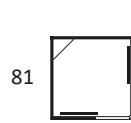

DKFS 917 Vänster
Mått: 91x71 cm
Öppning: 50 cm

DKFS 919 Höger
Mått: 71x91 cm
Öppning: 50 cm

DKFS 918 Vänster
Mått: 91x81 cm
Öppning: 57 cm

DKFS 819 Höger
Mått: 81x91 cm
Öppning: 57 cm

DKFS 818
Mått: 81x81 cm
Öppning: 57 cm

DKFS 919
Mått: 91x91 cm
Öppning: 57 cm

DKFS 101
Mått: 101x101 cm
Öppning: 57 cm

Duschkar instegsmått / höjd ca 13,5 cm. Max belastning 150 kg.

20 års garanti på dusch

Duschset ingår

FLOW RAK KABIN

cm	A1 mm	A mm	B mm	C mm	C1 mm	D mm
81x81	810	810	1140	430	430	450
91x91	910	910	1280	530	530	570

DKFR 818
Mått: 81x81 cm
Öppning: 45 cm

DKFR 919
Mått: 91x91 cm
Öppning: 57 cm

Duschkar instegsmått / höjd ca 13,5 cm. Max belastning 150 kg.

20 års garanti på dusch

Duschset ingår

FLOW FRONT KABIN

cm	A1 mm	A mm	B mm	C mm	D mm
81x81	810	810	1140	445	335
91x91	910	910	1280	530	360

20 20 års garanti på dusch

Duschkar instegsmått / höjd ca 13,5 cm. Max belastning 150 kg.

FLOW HÖRNA SEMI

Flow Hörna Semi - MHFS, höjd 190 cm

20 20 års garanti på dusch

cm	A mm	A1 mm	F mm	C1 mm	C mm	D1 mm	D mm	E1 mm	E mm
81x81	810	810	941	390	390	428	428	666	666
71x91 H	710	910	952	290	490	328	528	566	766
91x70 V	910	710	952	490	290	528	328	766	566
81x91 H	810	910	1015	390	490	428	528	666	766
91x81 V	910	810	1015	490	390	528	428	766	666
91x91	910	910	1083	490	490	528	528	766	766
71x101 H	710	1010	1034	290	590	328	628	566	866
101x71 V	1010	710	1034	590	290	628	328	866	566
81x101 H	810	1010	1092	390	590	428	628	666	866
101x81 V	1010	810	1092	590	390	628	428	866	666
91x101 H	910	1010	1156	490	590	528	628	766	866
101x91 V	1010	910	1156	590	490	628	528	866	766
101x101	1010	1010	1224	590	590	628	628	866	866