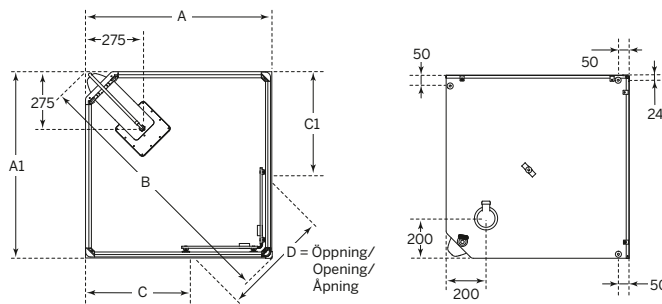

DKFS 917 Vänster
Mått: 91x71 cm
Öppning: 50 cm

DKFS 919 Höger
Mått: 71x91 cm
Öppning: 50 cm

DKFS 918 Vänster
Mått: 91x81 cm
Öppning: 57 cm

DKFS 819 Höger
Mått: 81x91 cm
Öppning: 57 cm

DKFS 818
Mått: 81x81 cm
Öppning: 57 cm

DKFS 919
Mått: 91x91 cm
Öppning: 57 cm

DKFS 101
Mått: 101x101 cm
Öppning: 57 cm

Duschkar instegsmått / höjd ca 13,5 cm. Max belastning 150 kg.

20 års garanti på dusch

Duschset ingår

FLOW RAK KABIN

cm	A1 mm	A mm	B mm	C mm	C1 mm	D mm
81x81	810	810	1140	430	430	450
91x91	910	910	1280	530	530	570

DKFR 818
Mått: 81x81 cm
Öppning: 45 cm

DKFR 919
Mått: 91x91 cm
Öppning: 57 cm

Duschkar instegsmått / höjd ca 13,5 cm. Max belastning 150 kg.

20 års garanti på dusch

Duschset ingår

FLOW FRONT KABIN

cm	A1 mm	A mm	B mm	C mm	D mm
81x81	810	810	1140	445	335
91x91	910	910	1280	530	360

20 20 års garanti på dusch

Duschkar instegsmått / höjd ca 13,5 cm. Max belastning 150 kg.

FLOW HÖRNA SEMI

Flow Hörna Semi - MHFS, höjd 190 cm

20 20 års garanti på dusch

cm	A mm	A1 mm	F mm	C1 mm	C mm	D1 mm	D mm	E1 mm	E mm
81x81	810	810	941	390	390	428	428	666	666
71x91 H	710	910	952	290	490	328	528	566	766
91x70 V	910	710	952	490	290	528	328	766	566
81x91 H	810	910	1015	390	490	428	528	666	766
91x81 V	910	810	1015	490	390	528	428	766	666
91x91	910	910	1083	490	490	528	528	766	766
71x101 H	710	1010	1034	290	590	328	628	566	866
101x71 V	1010	710	1034	590	290	628	328	866	566
81x101 H	810	1010	1092	390	590	428	628	666	866
101x81 V	1010	810	1092	590	390	628	428	866	666
91x101 H	910	1010	1156	490	590	528	628	766	866
101x91 V	1010	910	1156	590	490	628	528	866	766
101x101	1010	1010	1224	590	590	628	628	866	866