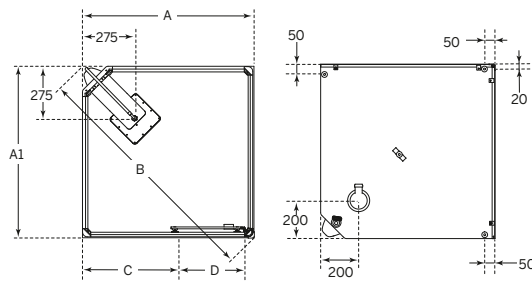

DKFS 919
Mått: 91x91 cm
Öppning: 57 cm

DKFS 101
Mått: 101x101 cm
Öppning: 57 cm

Duschkar instegsmått / höjd ca 13,5 cm. Max belastning 150 kg.

20 års garanti på dusch

Duschset ingår

FLOW RAK KABIN

cm	A1 mm	A mm	B mm	C mm	C1 mm	D mm
81x81	810	810	1140	430	430	450
91x91	910	910	1280	530	530	570

DKFR 818
Mått: 81x81 cm
Öppning: 45 cm

DKFR 919
Mått: 91x91 cm
Öppning: 57 cm

Duschkar instegsmått / höjd ca 13,5 cm. Max belastning 150 kg.

20 års garanti på dusch

Duschset ingår

FLOW FRONT KABIN

cm	A1 mm	A mm	B mm	C mm	D mm
81x81	810	810	1140	445	335
91x91	910	910	1280	530	360

20 20 års garanti på dusch

Duschkar instegsmått / höjd ca 13,5 cm. Max belastning 150 kg.

FLOW HÖRNA SEMI

Flow Hörna Semi - MHFS, höjd 190 cm

20 20 års garanti på dusch

cm	A mm	A1 mm	F mm	C1 mm	C mm	D1 mm	D mm	E1 mm	E mm
81x81	810	810	941	390	390	428	428	666	666
71x91 H	710	910	952	290	490	328	528	566	766
91x70 V	910	710	952	490	290	528	328	766	566
81x91 H	810	910	1015	390	490	428	528	666	766
91x81 V	910	810	1015	490	390	528	428	766	666
91x91	910	910	1083	490	490	528	528	766	766
71x101 H	710	1010	1034	290	590	328	628	566	866
101x71 V	1010	710	1034	590	290	628	328	866	566
81x101 H	810	1010	1092	390	590	428	628	666	866
101x81 V	1010	810	1092	590	390	628	428	866	666
91x101 H	910	1010	1156	490	590	528	628	766	866
101x91 V	1010	910	1156	590	490	628	528	866	766
101x101	1010	1010	1224	590	590	628	628	866	866

FLOW HÖRNA RAK

Flow Hörna Rak - MHFI, höjd 190 cm

20 20 års garanti på dusch

cm	A mm	B mm
81x81	810	810
91x91	910	910

FLOW NISCH 2D
 Flow Nisch MNF2D, höjd 190 cm

FLOW NISCH 4D
 Flow Nisch MNF4D, höjd 190 cm