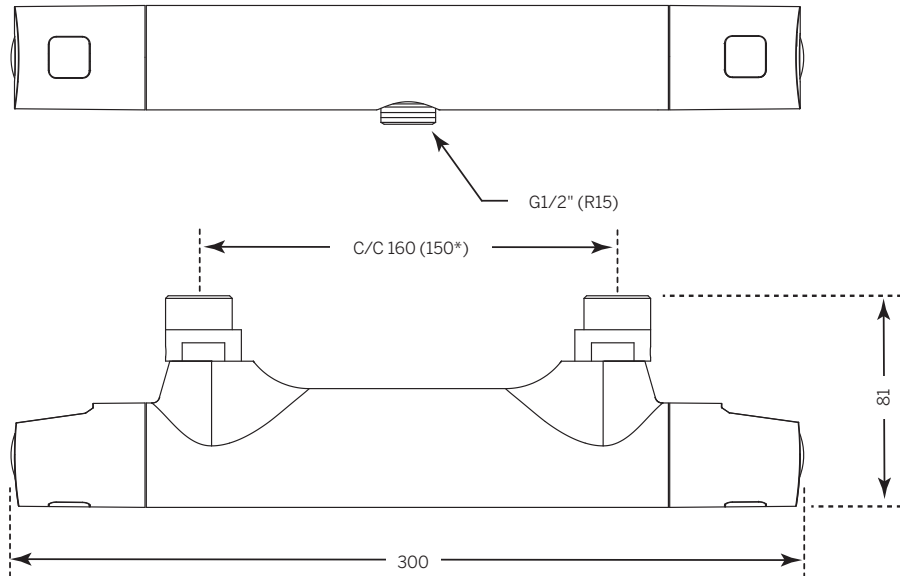

Macro Design.

Art nr  
BPDBK16

Beskrivning/Description/Beskrivelse  
Como Duschbland Krom cc150/160

Art nr  
BPBBK16

Beskrivning/Description/Beskrivelse  
Como Badkarsbland Krom cc150/160