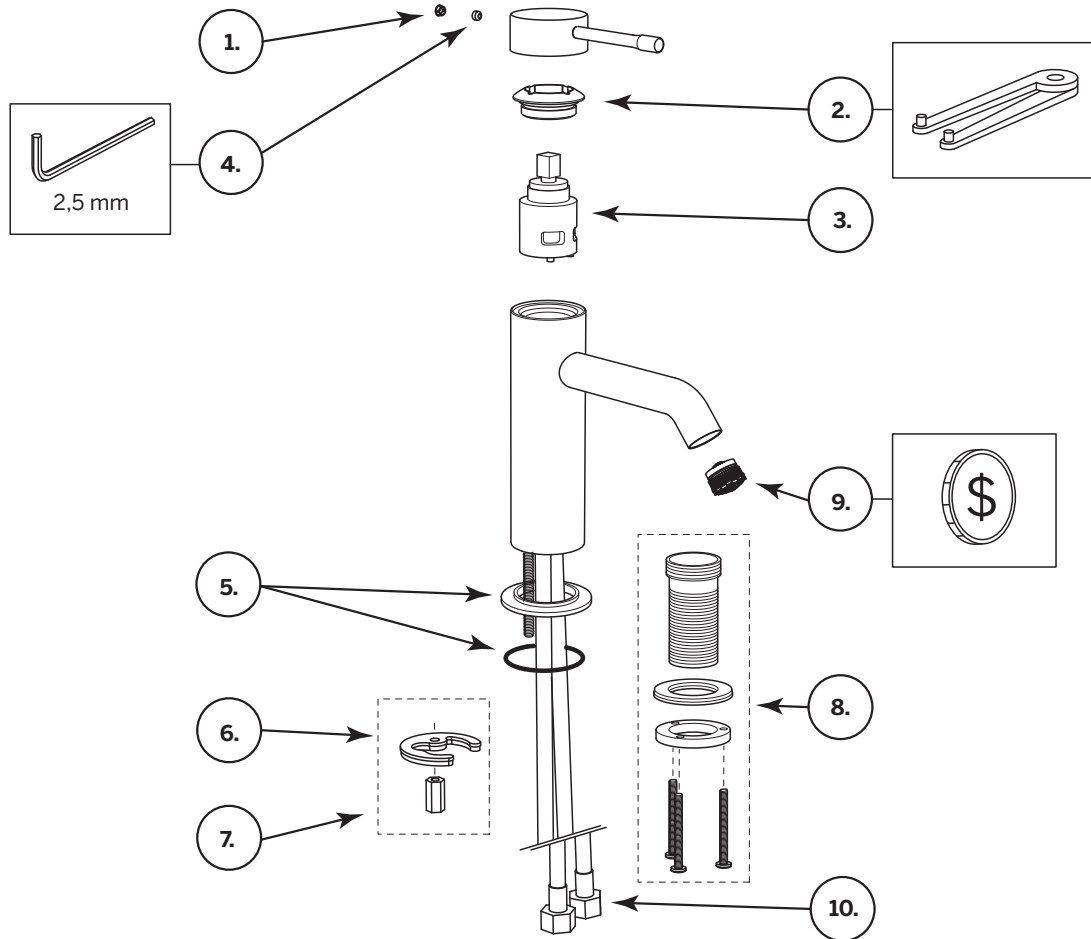

Macro Design.

Pos.	Beskrivning/Description/Beskrivelse	Art. No.
1.	Täckhatt / Cover / Deksel (Chrome/Black/White)	102760/102761/102762
2.	Fästmutter / Fastening nut / Festemutter	102763
3.	Tätningssats / Ceramic cartridge / Tetningssats (K-25OP)	102764
4.	Insex stoppskruv M5x4 / Hex set screw M5x4 / Insex stoppskrue M5x4	102755
5.	Stödring / Support ring / Bæring (Chrome/Black/White/Brushed)	102765/102766/102767/103026
6.	Bricka med packning / Washer with gasket / Skive med pakning	102753
7.	Mutter / Screw nut / Mutter	102754
8.	Monteringsdetaljer / Mounting details / Monteringsdetaljer	102769
9.	Perlator / Aerator / Perlator	102768
10.	Anslutningslang / Connection hose / Tilkoblingslange	102773