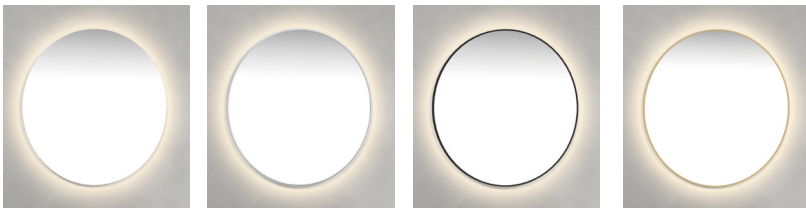

Rund Spegel Ø700 mm med eller utan ram (krom/svart/mässing)	Rund Spegel Ø900 mm med eller utan ram (krom/svart/mässing)	Avlång spegel 450x1200 mm / 1200x450 mm med eller utan ram (svart)
Belysning:	Ambilight	Ambilight	Ambilight
Antal belysningsamatur / spegelbredd:	Ø700	Ø900	1/450, 1/1200
Watt (W):	27	36	53
Ljusflöde, Lumen (LM):	666	747	1238
Kelvin (K):	3500	3500	3500
Dimbara lampor:	-	-	-
CRI/RA:	>95	>95	>95
IP-klass:	44	44	44