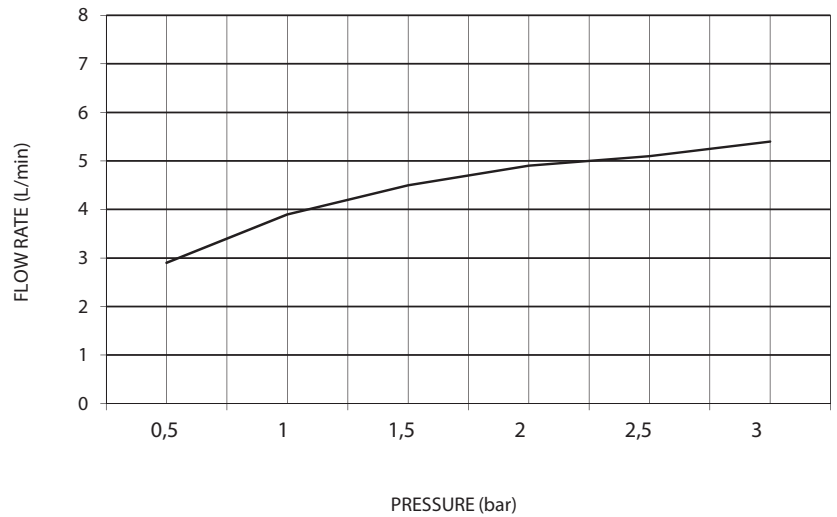

Macro Design.

Flödesschema / Flow rate schedule / Flytskjema

BXHBKK Asti Handfatsblandare Krom
BXHBGG Asti Handfatsblandare Vit
BXHBSS Asti Handfatsblandare Mattsvart
BXHBBS Asti Handfatsblandare Borstad

Flödesschema / Flow rate schedule / Flytskjema

BXHBKKH Asti Handfatsblandare Hög Krom
BXHBGGH Asti Handfatsblandare Hög Vit
BXHBSSH Asti Handfatsblandare Hög Mattsvart
BXHBBSH Asti Handfatsblandare Hög Borstad